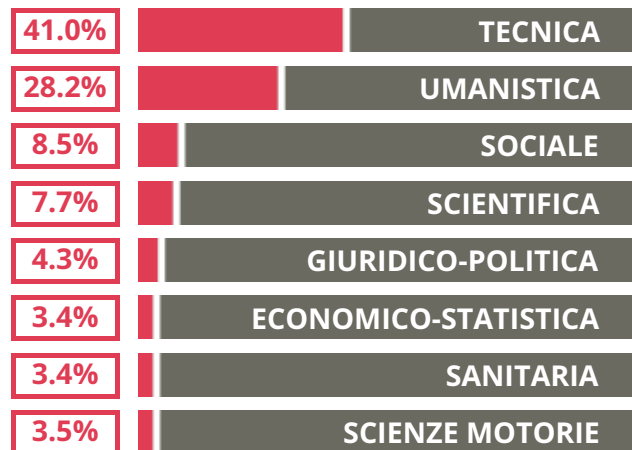

# SACRO CUORE

ARTISTICO

VIA ROMBON 78, Milano(MILANO)

Indice FGA: **77.94/100**

Forchetta: [ **71.64- 84.61** ]

VOTO MEDIO MATURITA' IMMATRICOLATI

VOTO MEDIO MATURITA' NON IMMATRICOLATI

NUMERO MEDIO DIPLOMATI PER ANNO

## TASSI D'ISCRIZIONE E ABBANDONO

- Non si immatricolano
- Si immatricolano e non superano il I anno
- Si immatricolano e superano il I anno

SACRO CUORE

MEDIA SCUOLE DELLO STESSO INDIRIZZO NELLA REGIONE

## COSA SCELGONO GLI IMMATRICOLATI?

Quali sono le aree disciplinari più gettonate dai diplomati di questa scuola?  
E in quali atenei si immatricolano con maggior frequenza?

36.8% POLIMI

29.1% UNIMI

19.7% UNICATT