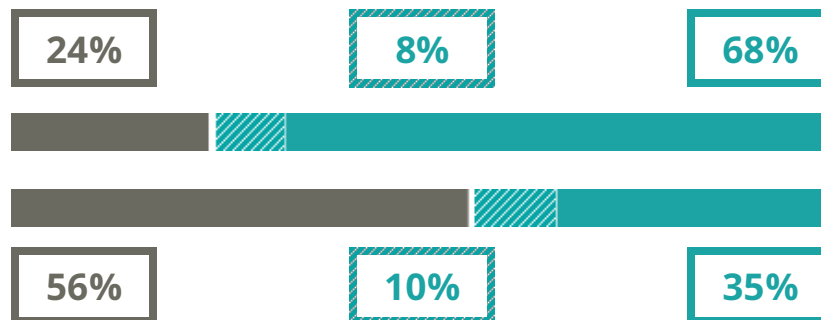

# SACRO CUORE

ARTISTICO

VIA ROMBON 78, Milano(MILANO)

Indice FGA: **77.94/100**

Forchetta: [ **71.64- 84.61** ]

VOTO MEDIO MATURITA' IMMATRICOLATI

VOTO MEDIO MATURITA' NON IMMATRICOLATI

NUMERO MEDIO DIPLOMATI PER ANNO

## TASSI D'ISCRIZIONE E ABBANDONO

- Non si immatricolano
- Si immatricolano e non superano il I anno
- Si immatricolano e superano il I anno

SACRO CUORE

MEDIA SCUOLE DELLO STESSO INDIRIZZO NELLA REGIONE